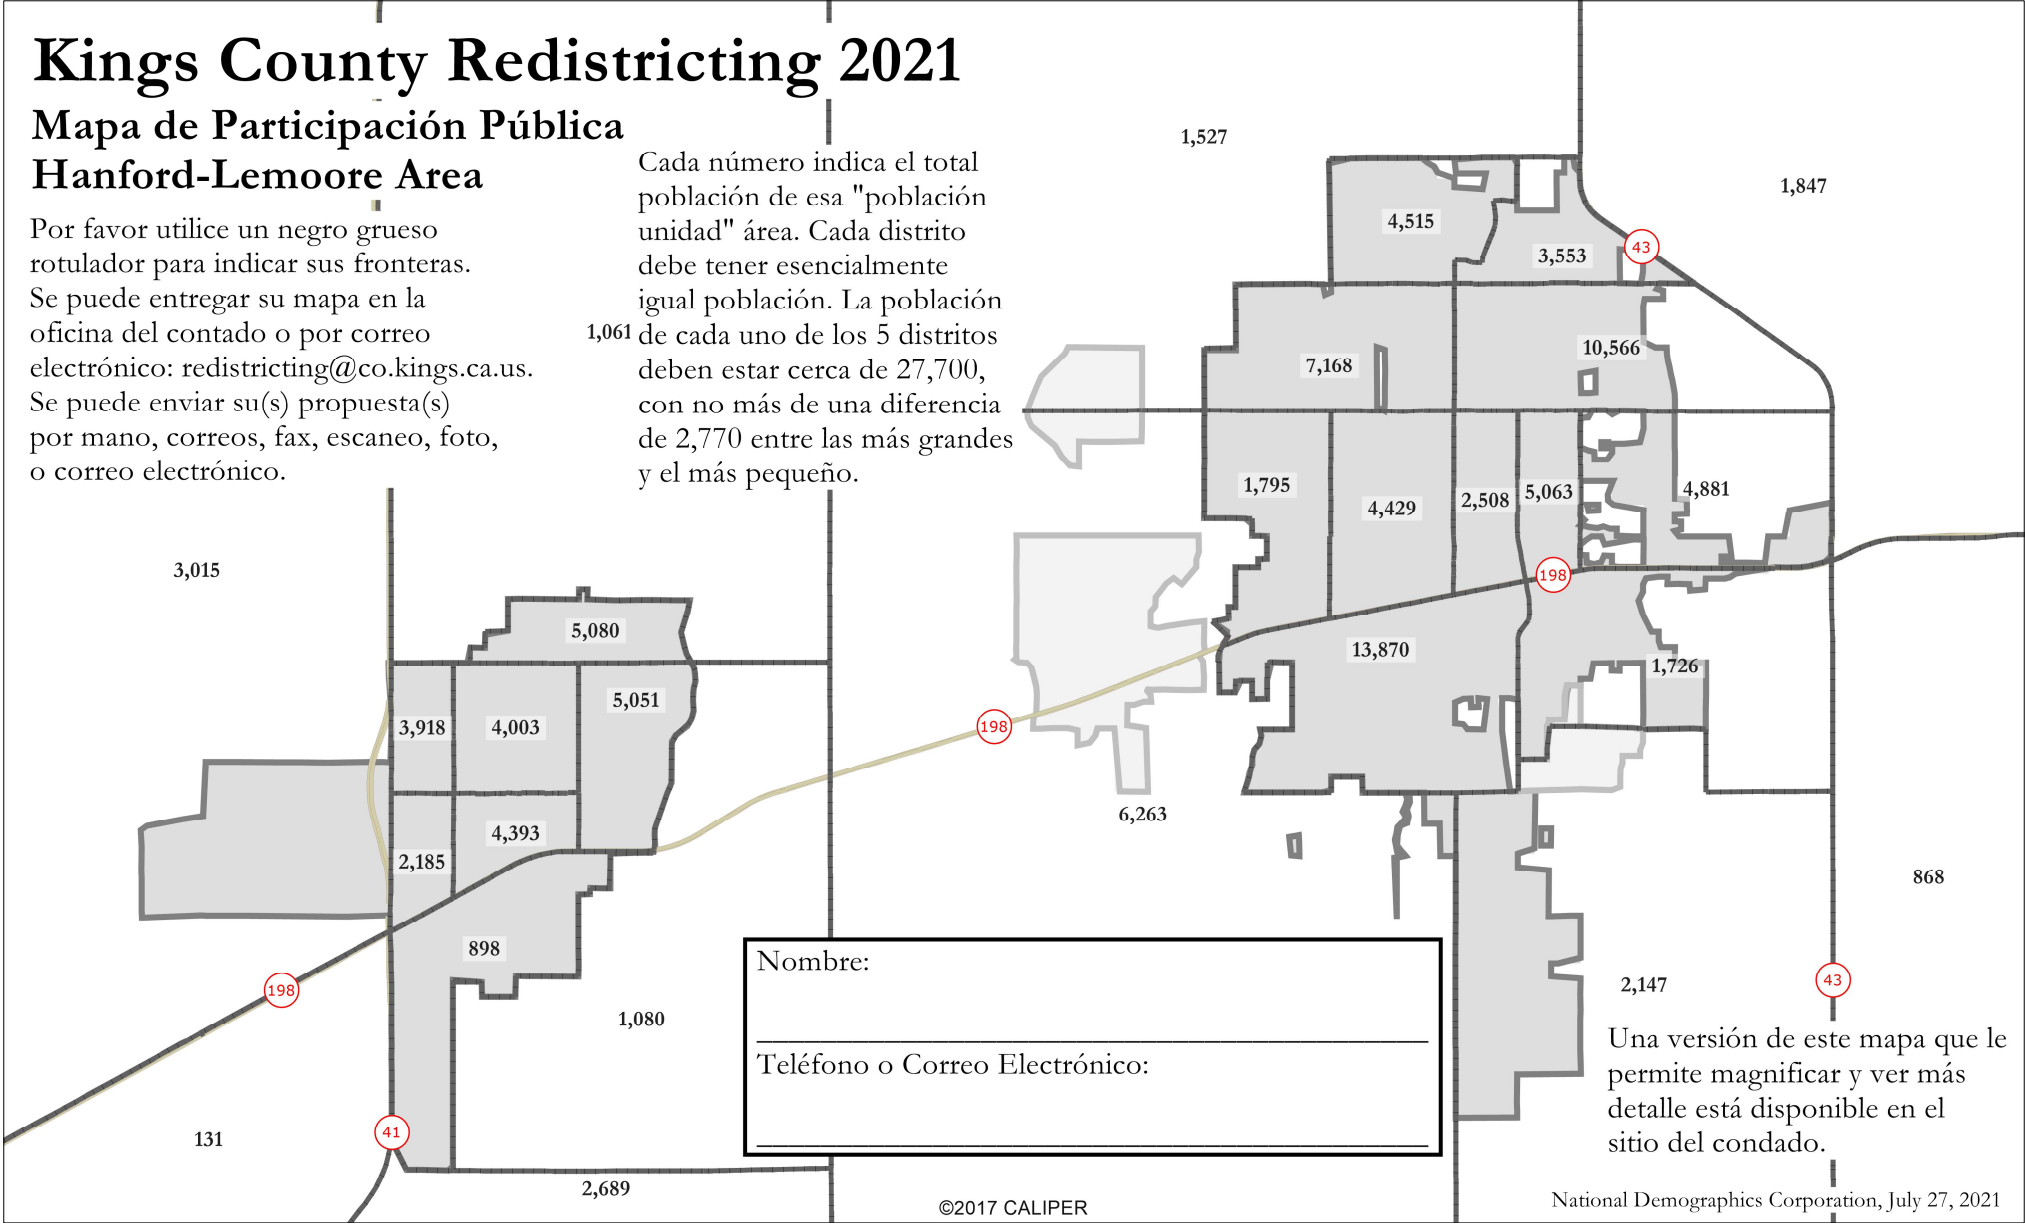

Kings County Redistricting 2021

Mapa de Participación Pública Hanford-Lemoore Area

Por favor utilice un negro grueso rotulador para indicar sus fronteras. Se puede entregar su mapa en la oficina del condado o por correo electrónico: redistricting@co.kings.ca.us. Se puede enviar su(s) propuesta(s) por mano, correos, fax, escaneo, foto, o correo electrónico.

Cada número indica el total población de esa "población unidad" área. Cada distrito debe tener esencialmente igual población. La población de cada uno de los 5 distritos deben estar cerca de 27,700, con no más de una diferencia de 2,770 entre las más grandes y el más pequeño.

Una versión de este mapa que le permite magnificar y ver más detalle está disponible en el sitio del condado.